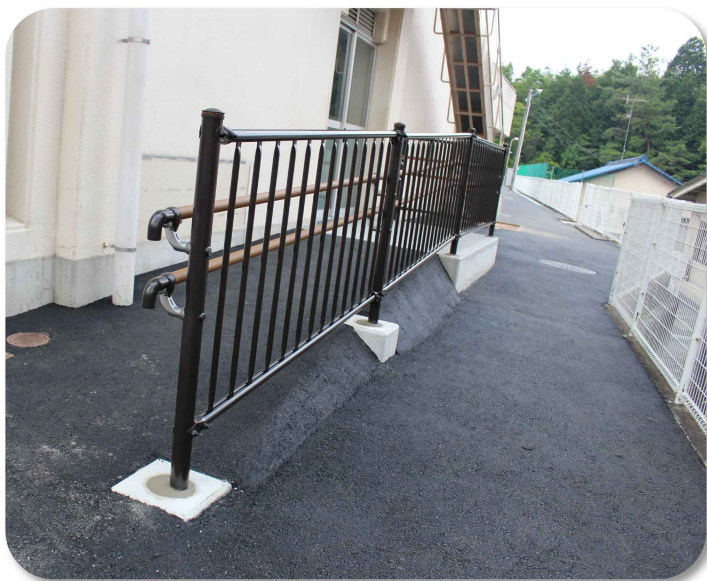

施設整備

建物の老朽化や段差等の使いにくさを解消するため、施設整備を進めています。

今年度はみずき荘玄関の横の通路の傾きの補修と、傾斜のきつかったスロープの改修、サーピス棟ボイラーの入れ替えを行いました。また、現在みずき荘二階東・西トイレの改修工事を行なっております。

工事中、ご迷惑をおかけしておりますがご協力、ご理解のほどよろしくお願いいたします。

お知らせ

バザー用品ご協力のお願い

十月十二日（土）に行われます学園祭において、兄弟姉妹の会でバザーを行います。ご家族様においては九月十四日（土）育友会までにバザーに出品できませぬ品物等がございましたら、施設までお持ちいただくようお願いいたします。なお、中古品、生ものなどは申し訳ありませんが、御遠慮いただきますよう、よろしくお願いいたします。