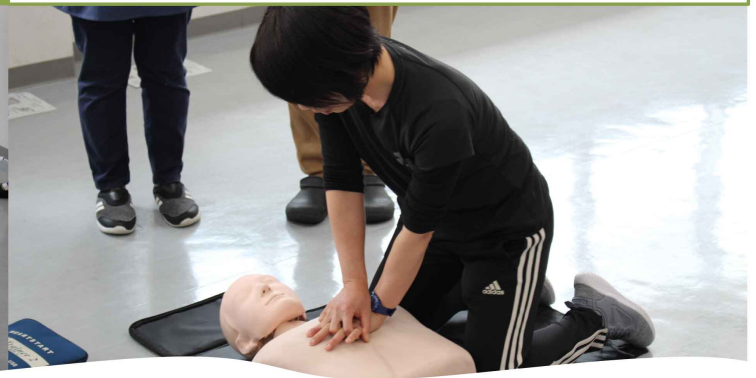

救急救命講習

4月25日、職員にて救急救命講習、AED講習を受講しました。

いざという時に備えて、人形やAEDの練習機を使用し心肺蘇生法を学びました。

交通安全教室

5月8日、交通安全指導員の方をお招きして、交通安全教室を開催しました。

交通安全指導員の方の手作りの信号機を使って、横断歩道を渡る練習をしました。

グループ外出

各グループ、それぞれの利用者様に合わせた外出を実施しています。